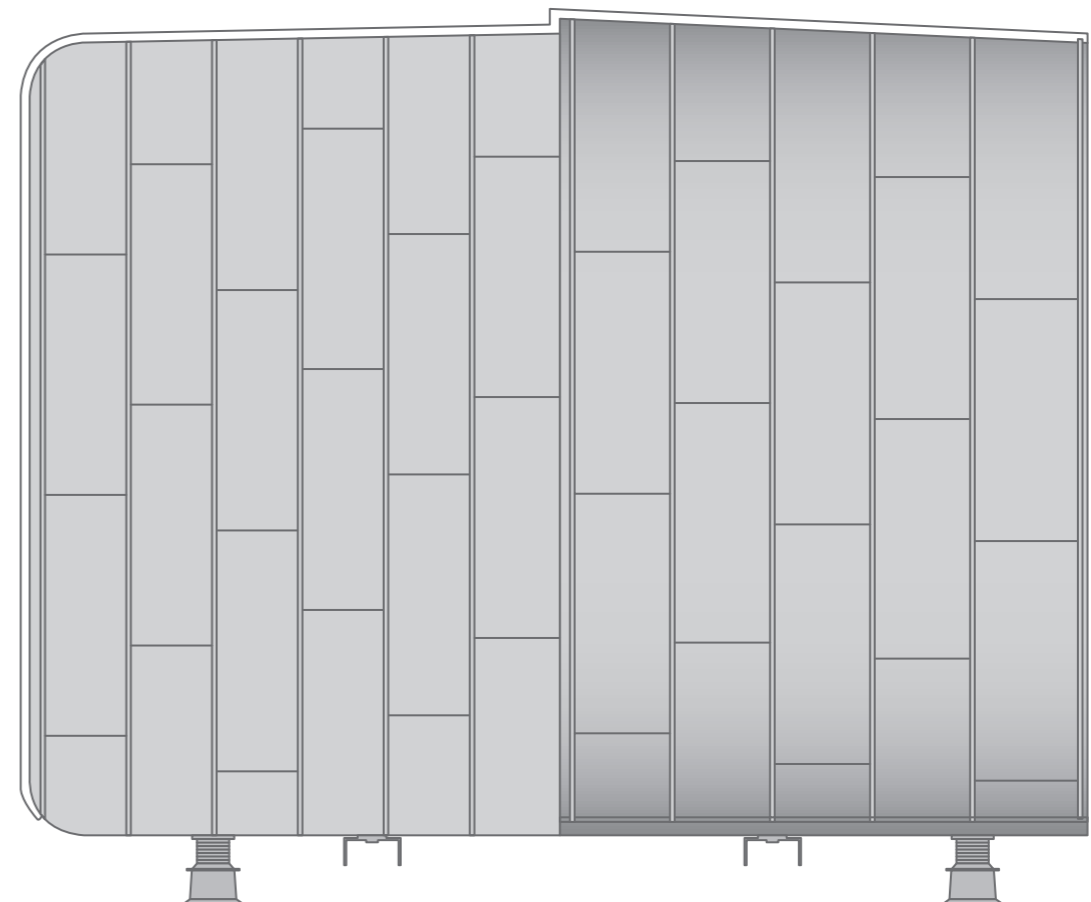

Le pays où le ciel est toujours bleu
5 rue des Grands-Champs - 45000 Orléans - www.poctb.fr - contact@poctb.fr
02 38 53 11 52 - 06 30 35 50 57

Atelier d'architecture Bertrand Penneron (Tours)

• Élévation côté gauche - 1/25°

• Élévation face - 1/25°

• Élévation côté droit - 1/25°

• Élévation arrière - 1/25°

• Schémas de principe

Couverture en feuille de zinc naturel à joint debout
Menuiserie en aluminium laqué, remplissage par plaque de polycarbonate
Habillage intérieur sol, murs et plafond : panneau de bois peint en blanc