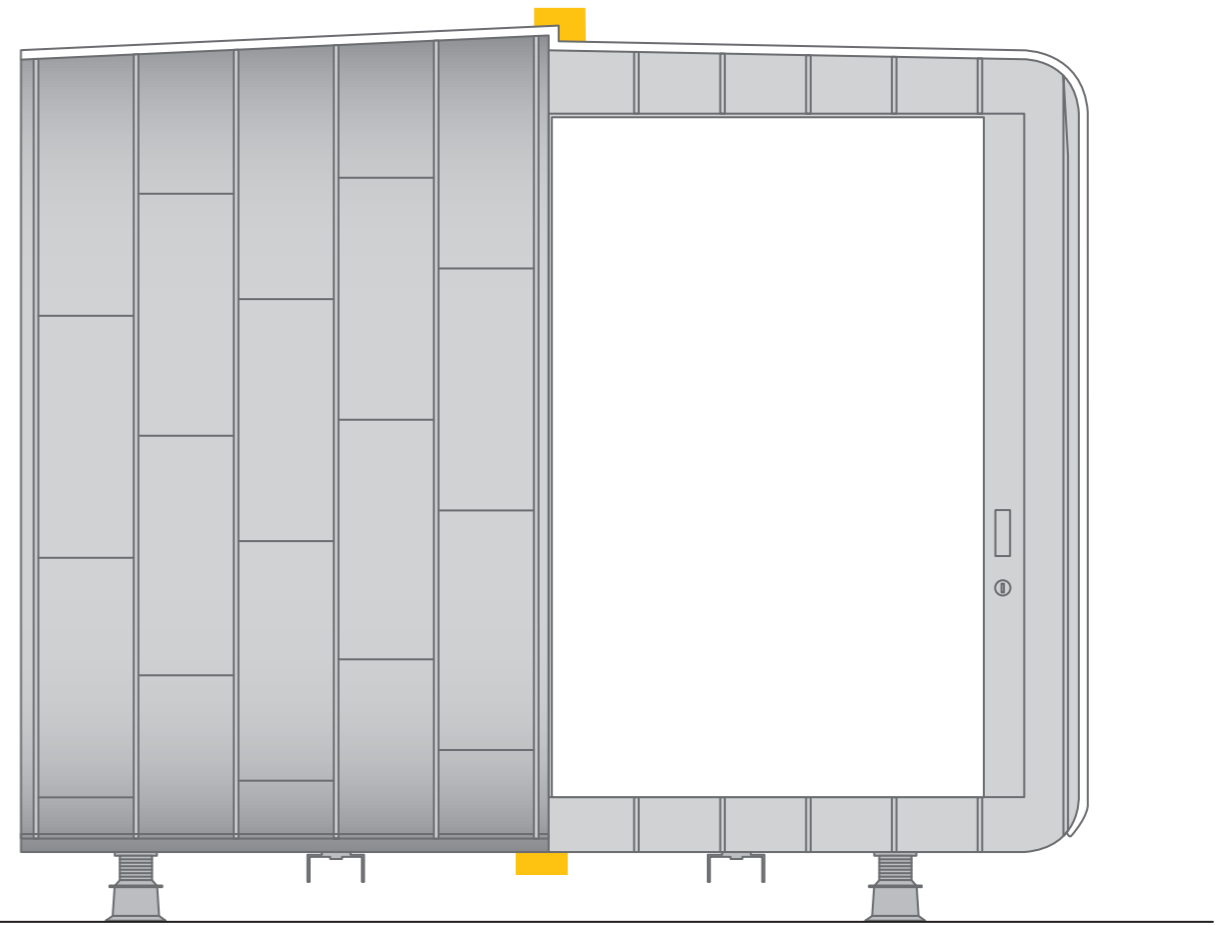

• Élévation face - 1/25°

• Élévation côté droit - 1/25°

• Élévation arrière - 1/25°

• Schémas de principe

Couverture en feuille de zinc naturel à joint debout
Menuiserie en aluminium laqué, remplissage par plaque de polycarbonate
Habillage intérieur sol, murs et plafond : panneau de bois peint en blanc